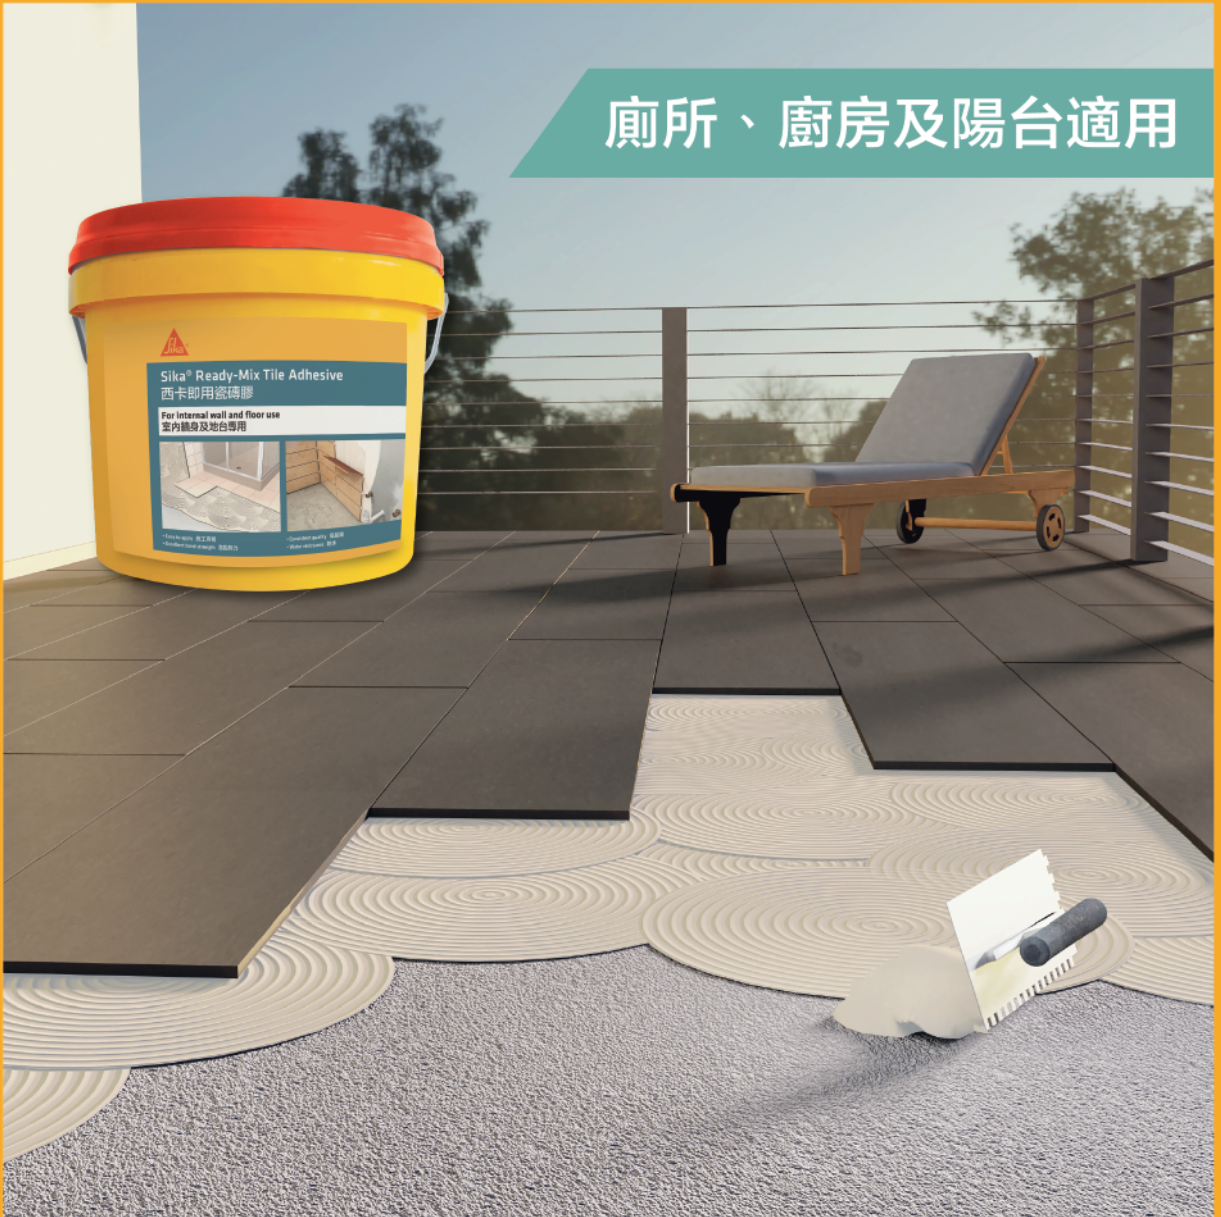

## 西卡即用型瓷磚膠

即開即用 施工簡單

廁所、廚房及陽台適用

## Sika® Ready Mix Tile Adhesive

西卡即用型瓷磚膠是一種高品質水性環保瓷磚黏合材料，即開即用，施工簡單。

適用範圍： 室內牆身、地台及陽台  
廚房、浴室、泳池

適用物料： 瓷磚、陶質磚具、馬賽克、紙皮石